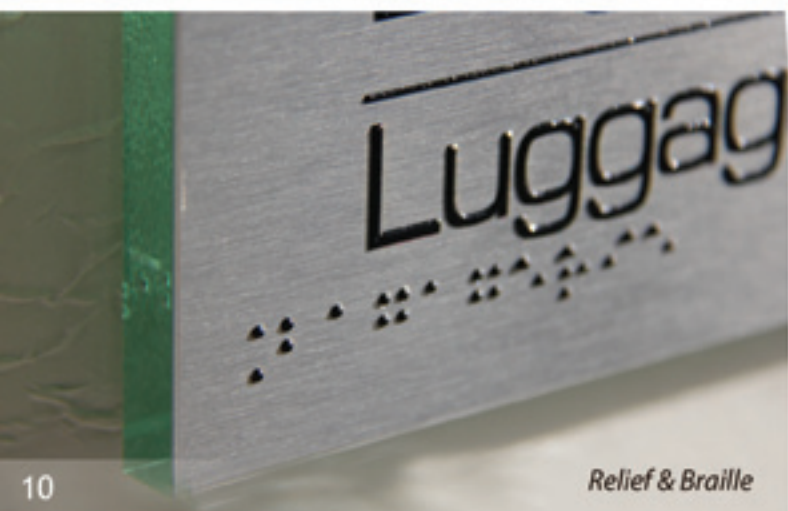

Prenez la vague,

Avec la combinaison du plexiglas imitation verre et de l'aluminium argent ou or brossé